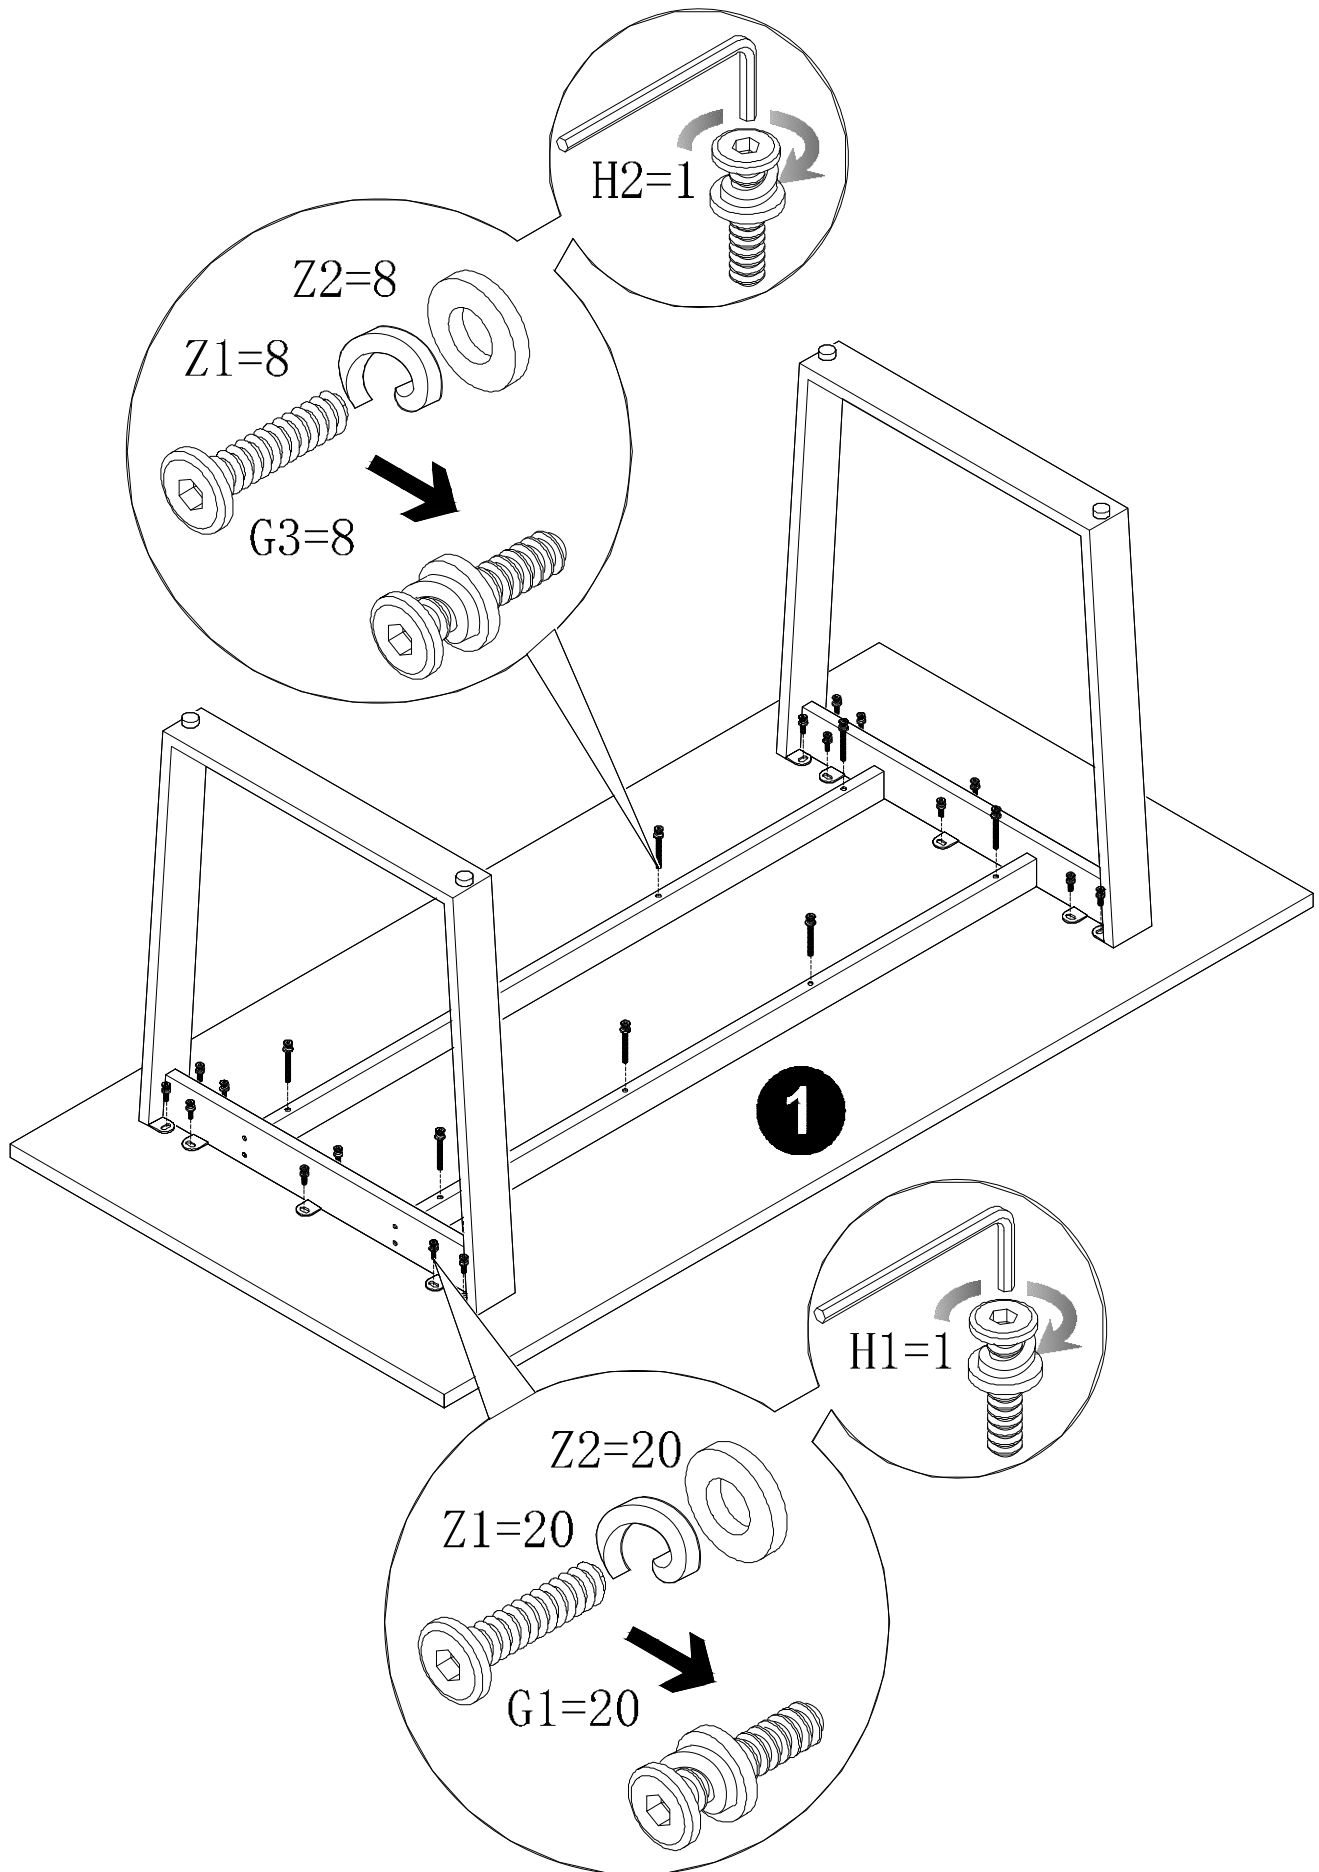

Assembly Instruction

Fittings

M4

H1=1

M5

H2=1

M6*20

G1=20

M6*35

G2=8

M6*65

G3=8

Z1=36

Z2=36

Panel No	Panel Sizes	Quantity
1	1800*900*25	1

STEP 1

STEP 2

STEP 3

Finish

寇肯方餐桌-W180邮购包装

Panel No		Panel Sizes	Quantity
2	护角	50*50*50	8
3	泡沫	1800*900*10	2
4	泡沫	940*125*40	2
5	泡沫	1800*125*20	2
6	泡沫	1800*62*80	2
7	泡沫	775*175*80	2
8	泡沫	1450*40*30	1
9	泡沫	150*50*40	1
10	纸盒	内径1890*950*135	1