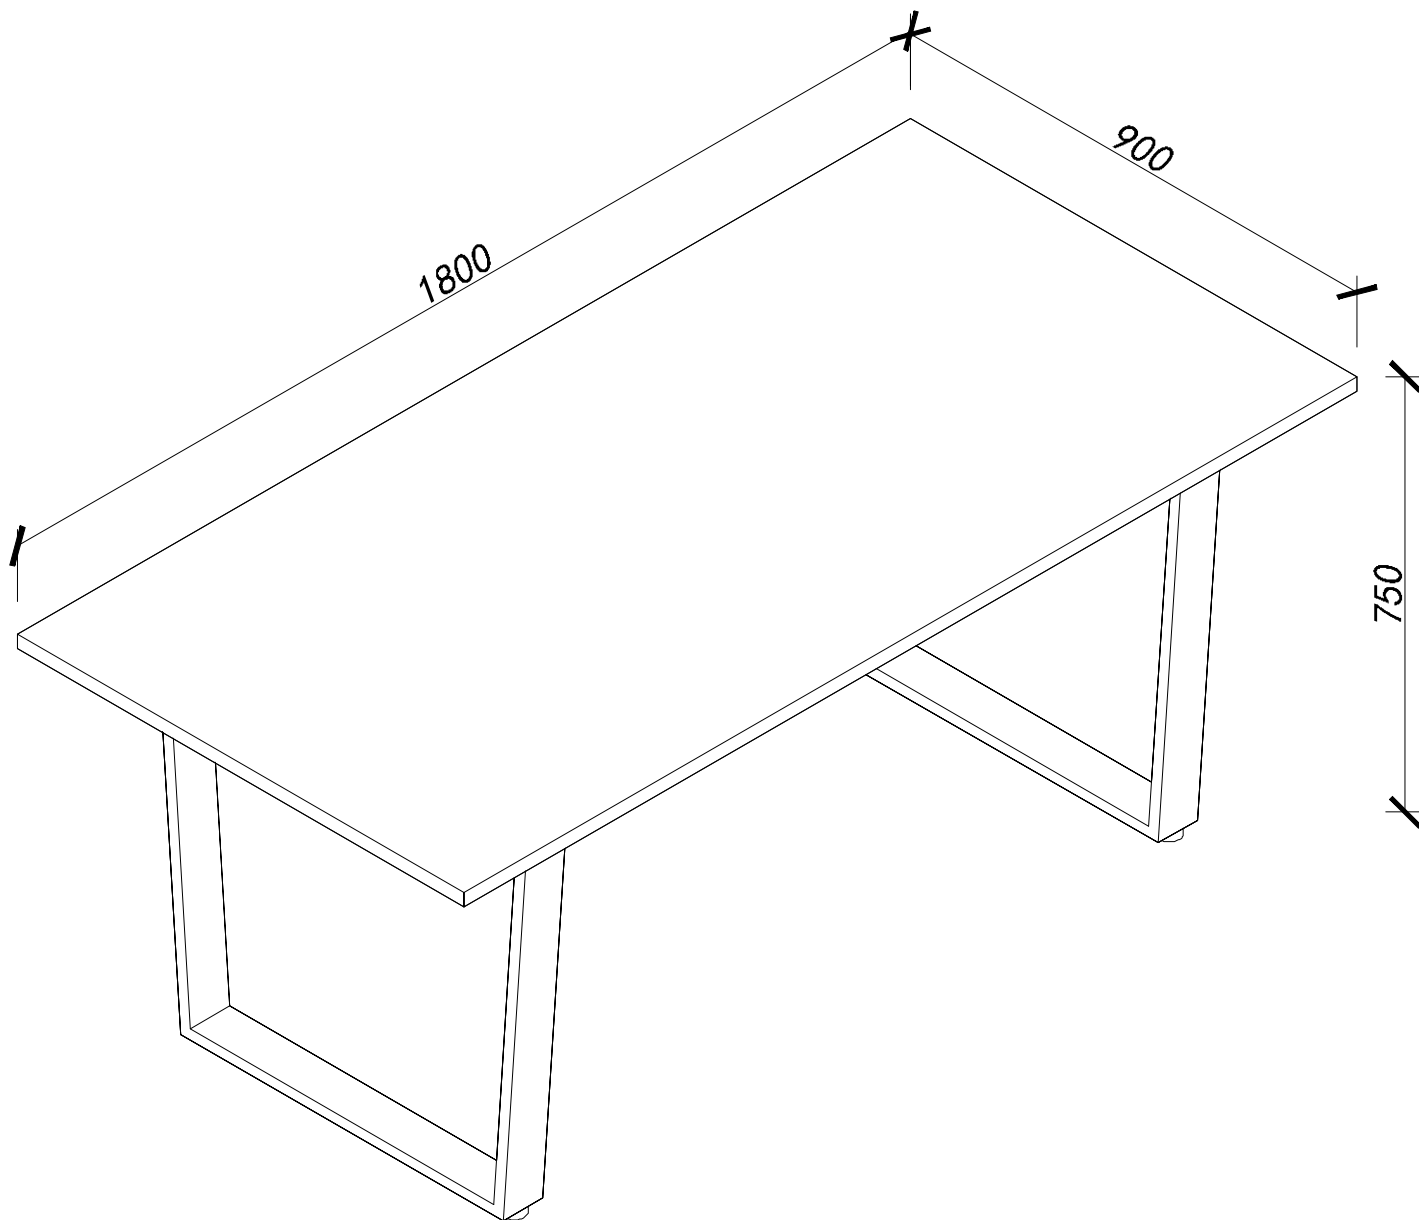

Assembly Instruction

Fittings

M4

H1=1

M5

H2=1

M6*20

G1=20

M6*35

G2=8

M6*65

G3=8

Z1=36

Z2=36

Panel No	Panel Sizes	Quantity
1	1800*900*25	1

STEP 1

STEP 2

STEP 3

Finish

寇肯方餐桌-W180邮购包装

Panel No		Panel Sizes	Quantity
2	护角	50*50*50	8
3	泡沫	1800*900*10	2
4	泡沫	940*125*40	2
5	泡沫	1800*125*20	2
6	泡沫	1800*62*80	2
7	泡沫	775*175*80	2
8	泡沫	1450*40*30	1
9	泡沫	150*50*40	1
10	纸盒	内径1890*950*135	1