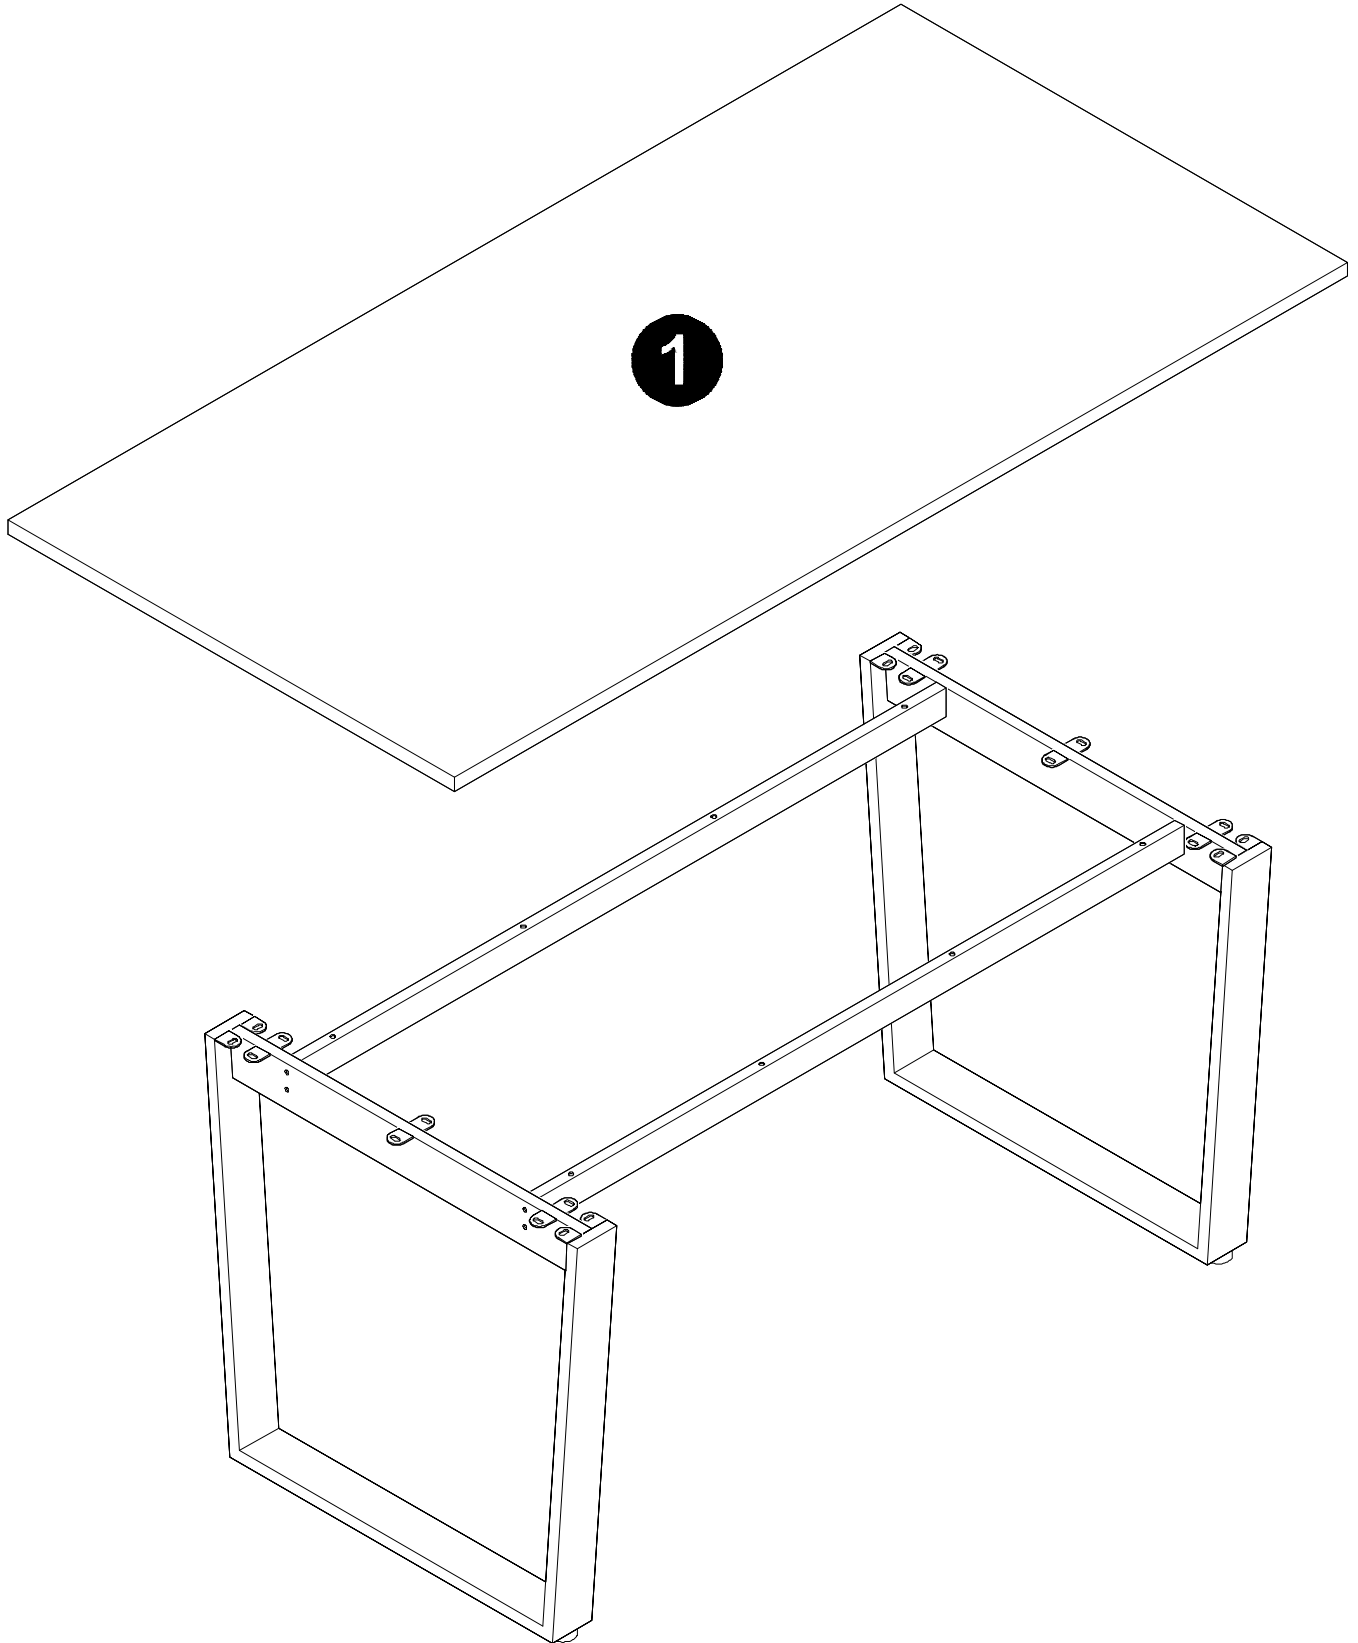

M6*35

G2=8

M6*65

G3=8

Z1=36

Z2=36

Panel No	Panel Sizes	Quantity
1	1800*900*25	1

STEP 1

STEP 2

STEP 3

Finish

寇肯方餐桌-W180邮购包装

Panel No		Panel Sizes	Quantity
2	护角	50*50*50	8
3	泡沫	1800*900*10	2
4	泡沫	940*125*40	2
5	泡沫	1800*125*20	2
6	泡沫	1800*62*80	2
7	泡沫	775*175*80	2
8	泡沫	1450*40*30	1
9	泡沫	150*50*40	1
10	纸盒	内径1890*950*135	1