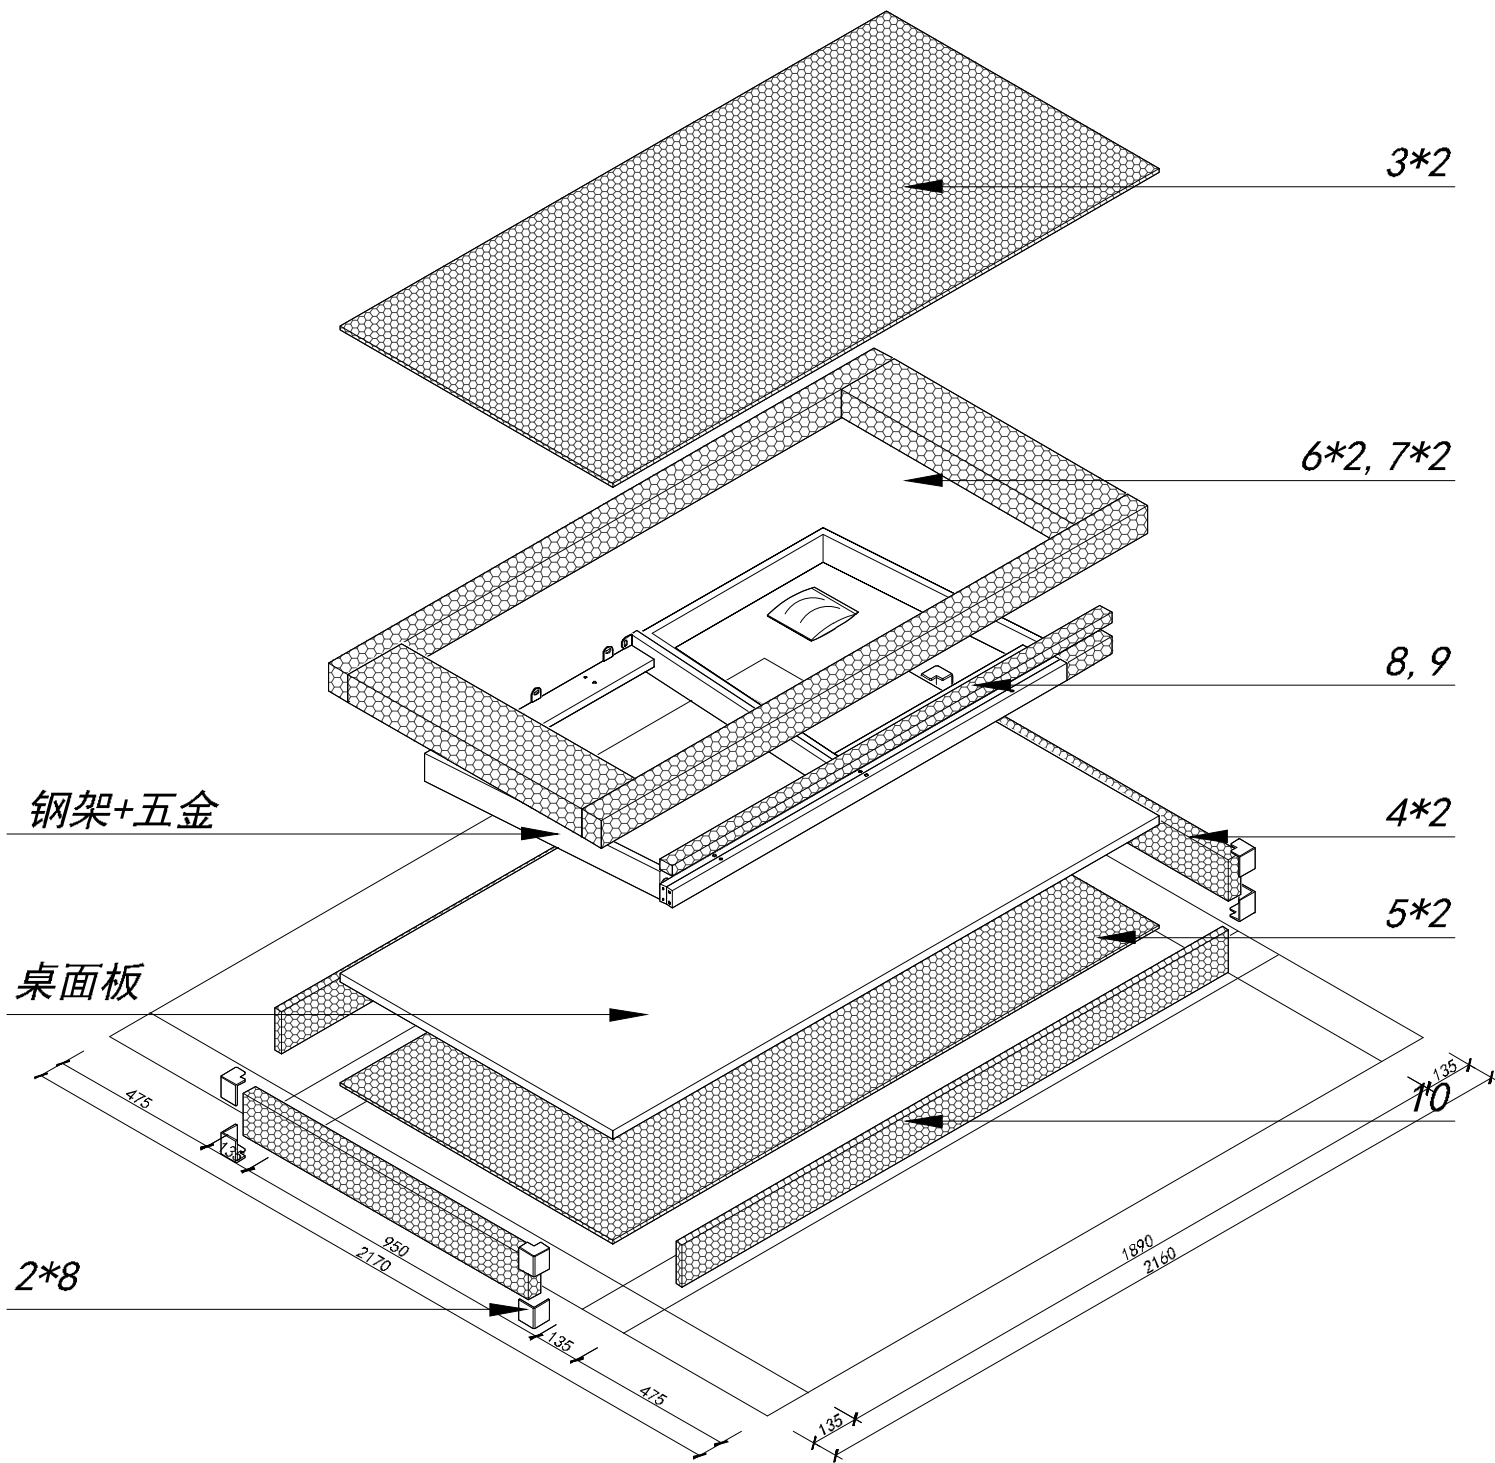

M6*35

G2=8

M6*65

G3=8

Z1=36

Z2=36

Panel No	Panel Sizes	Quantity
1	1800*900*25	1

STEP 1

STEP 2

STEP 3

Finish

寇肯方餐桌-W180邮购包装

Panel No		Panel Sizes	Quantity
2	护角	50*50*50	8
3	泡沫	1800*900*10	2
4	泡沫	940*125*40	2
5	泡沫	1800*125*20	2
6	泡沫	1800*62*80	2
7	泡沫	775*175*80	2
8	泡沫	1450*40*30	1
9	泡沫	150*50*40	1
10	纸盒	内径1890*950*135	1