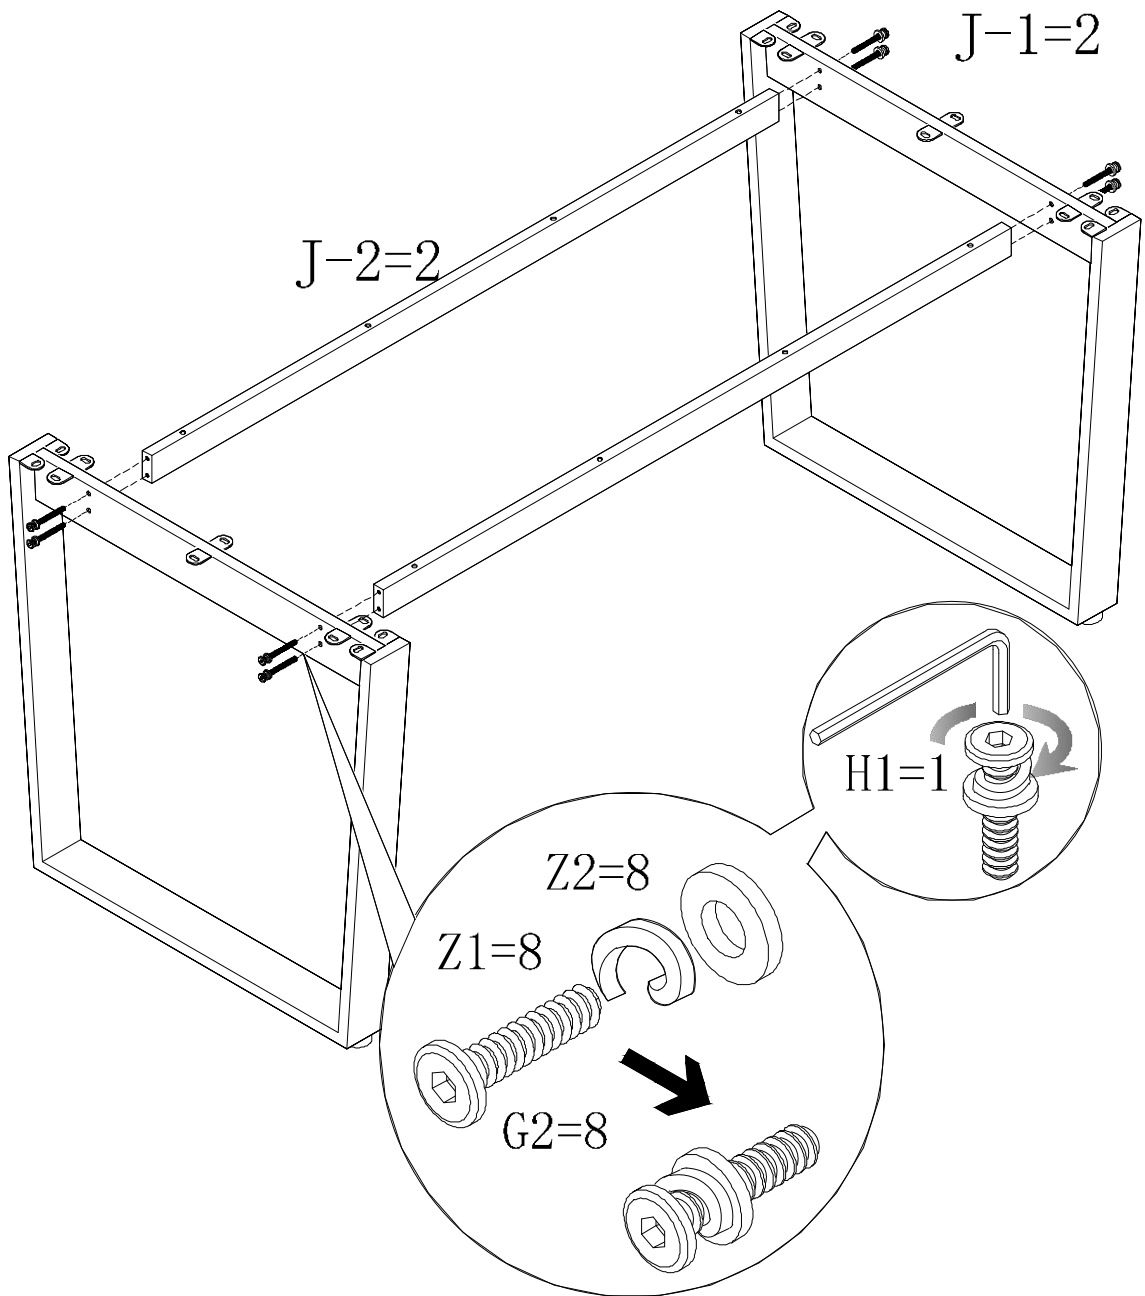

M6*35

G2=8

M6*65

G3=8

Z1=36

Z2=36

Panel No	Panel Sizes	Quantity
1	1800*900*25	1

STEP 1

STEP 2

STEP 3

Finish

寇肯方餐桌-W180邮购包装

Panel No		Panel Sizes	Quantity
2	护角	50*50*50	8
3	泡沫	1800*900*10	2
4	泡沫	940*125*40	2
5	泡沫	1800*125*20	2
6	泡沫	1800*62*80	2
7	泡沫	775*175*80	2
8	泡沫	1450*40*30	1
9	泡沫	150*50*40	1
10	纸盒	内径1890*950*135	1