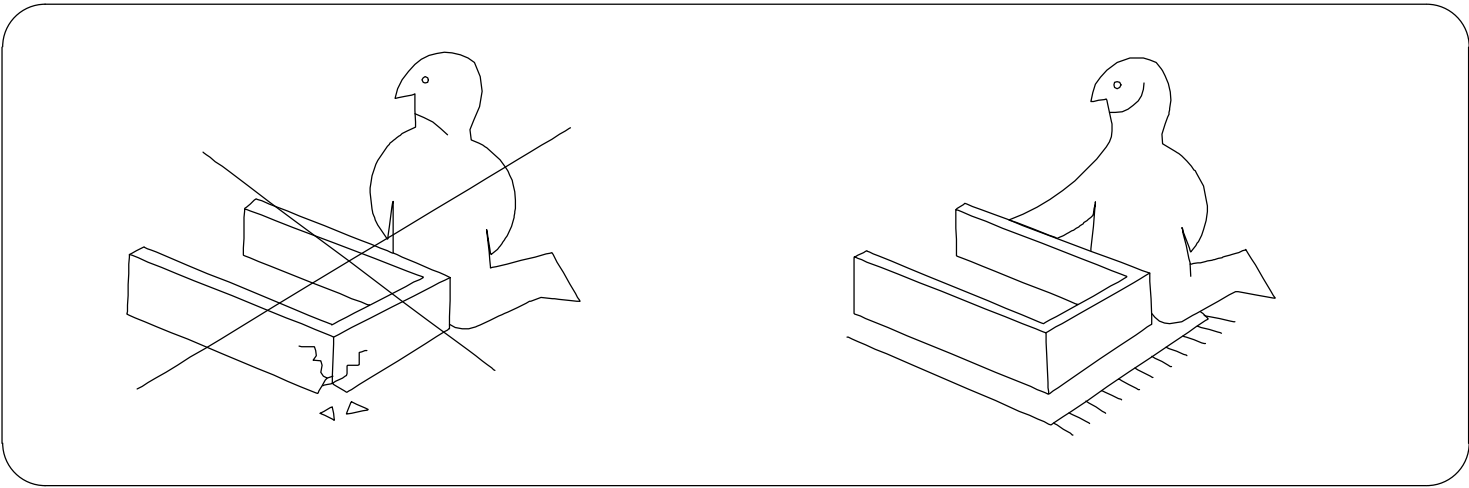

Assembly Instruction

Fittings

M6*20

G=14

H=1

Z1=8

Z2=8

Panel No	Panel Sizes	Quantity
1	1100*1100*18	1

1

2

3

Finish

寇肯圆餐桌-W110邮购包装

Panel No		Panel Sizes	Quantity
2	护角	50*50*50	8
3	泡沫	1100*1100*10	2
4	泡沫	1180*105*40	2
5	泡沫	1100*105*40	2
6	泡沫	790*65*50	2
7	泡沫	1100*310*65	1
8	泡沫	640*545*65	1
9	三角泡沫	320*320*20	4
10	纸盒	内径1190*1190*115	1