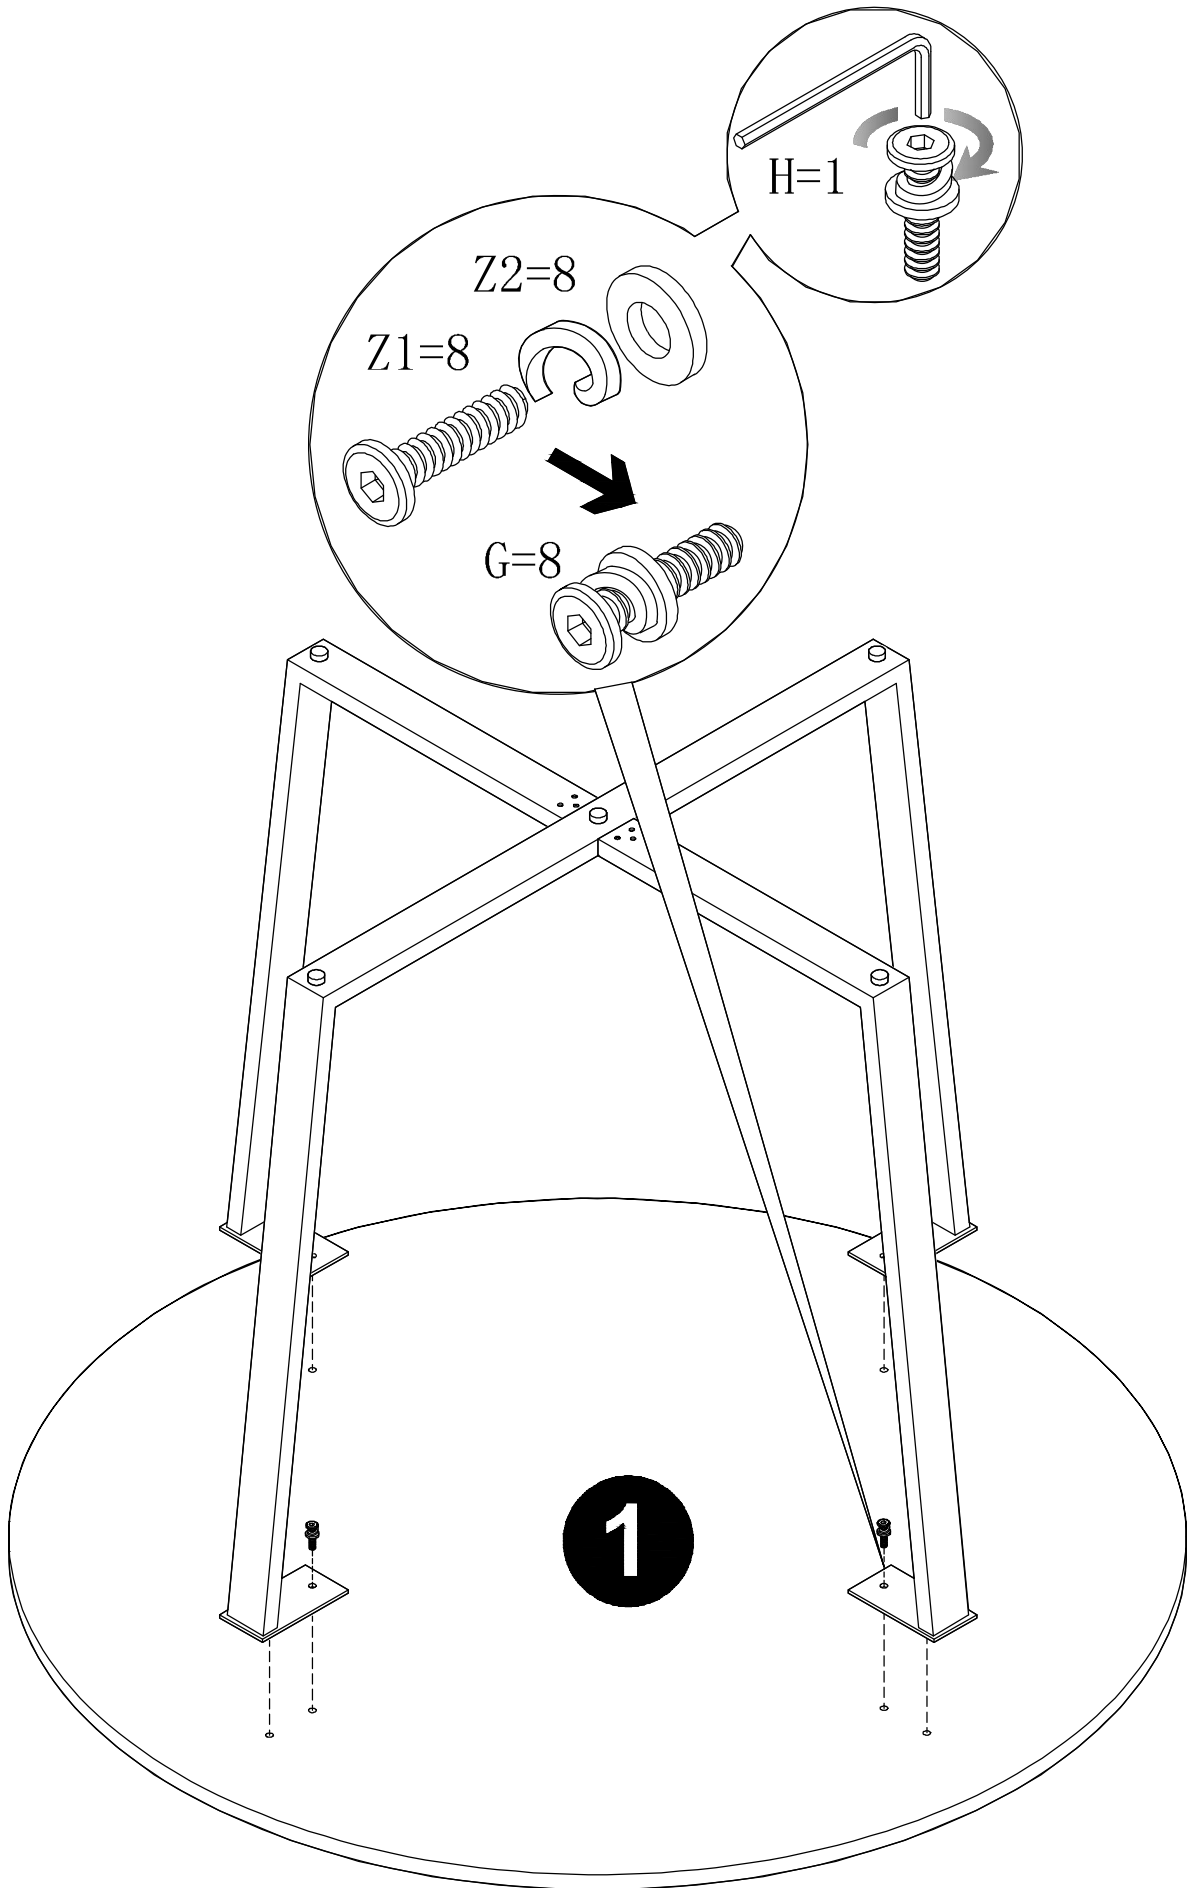

Assembly Instruction

Fittings

M6*20

G=14

H=1

Z1=8

Z2=8

Panel No	Panel Sizes	Quantity
1	1100*1100*18	1

1

2

3

Finish

寇肯圆餐桌-W110邮购包装

Panel No		Panel Sizes	Quantity
2	护角	50*50*50	8
3	泡沫	1100*1100*10	2
4	泡沫	1180*105*40	2
5	泡沫	1100*105*40	2
6	泡沫	790*65*50	2
7	泡沫	1100*310*65	1
8	泡沫	640*545*65	1
9	三角泡沫	320*320*20	4
10	纸盒	内径1190*1190*115	1