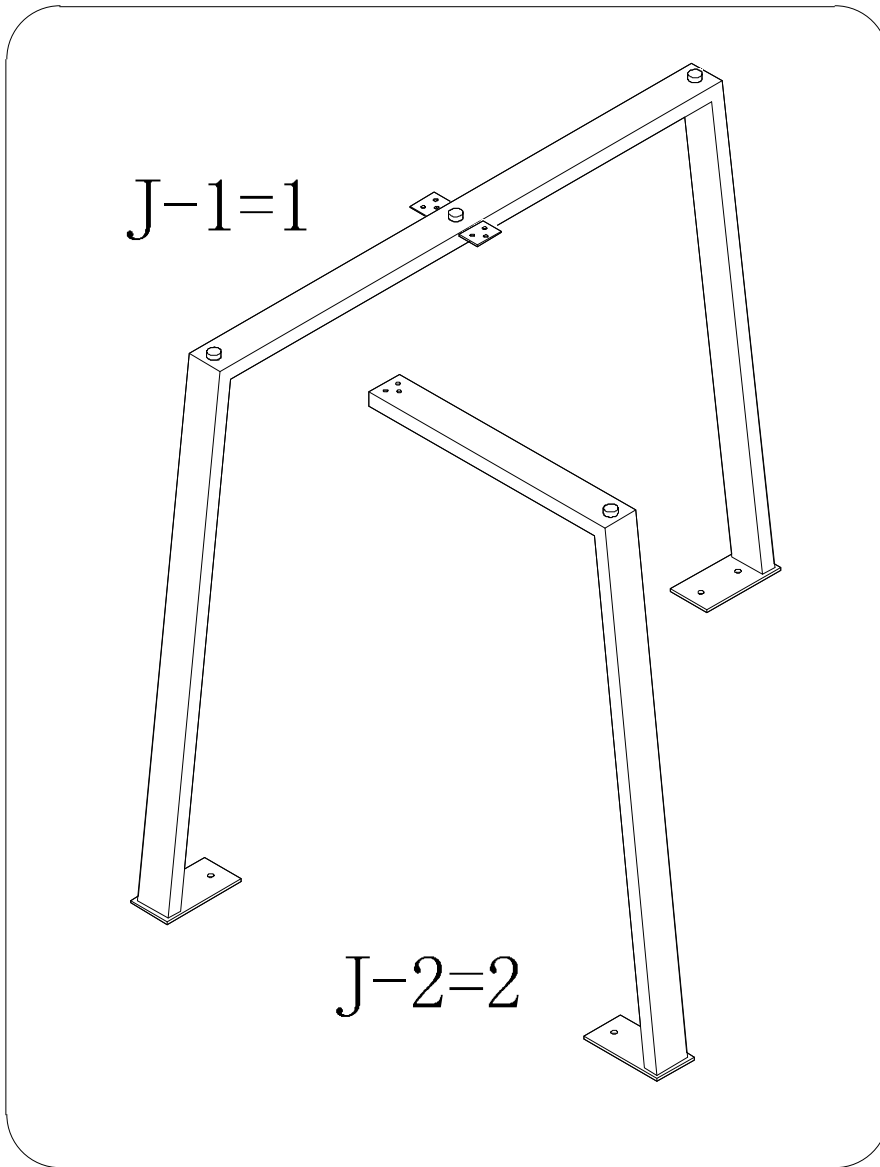

Assembly Instruction

Fittings

M6*20

G=14

H=1

Z1=8

Z2=8

Panel No	Panel Sizes	Quantity
1	1100*1100*18	1

1

2

3

Finish

寇肯圆餐桌-W110邮购包装

Panel No		Panel Sizes	Quantity
2	护角	50*50*50	8
3	泡沫	1100*1100*10	2
4	泡沫	1180*105*40	2
5	泡沫	1100*105*40	2
6	泡沫	790*65*50	2
7	泡沫	1100*310*65	1
8	泡沫	640*545*65	1
9	三角泡沫	320*320*20	4
10	纸盒	内径1190*1190*115	1