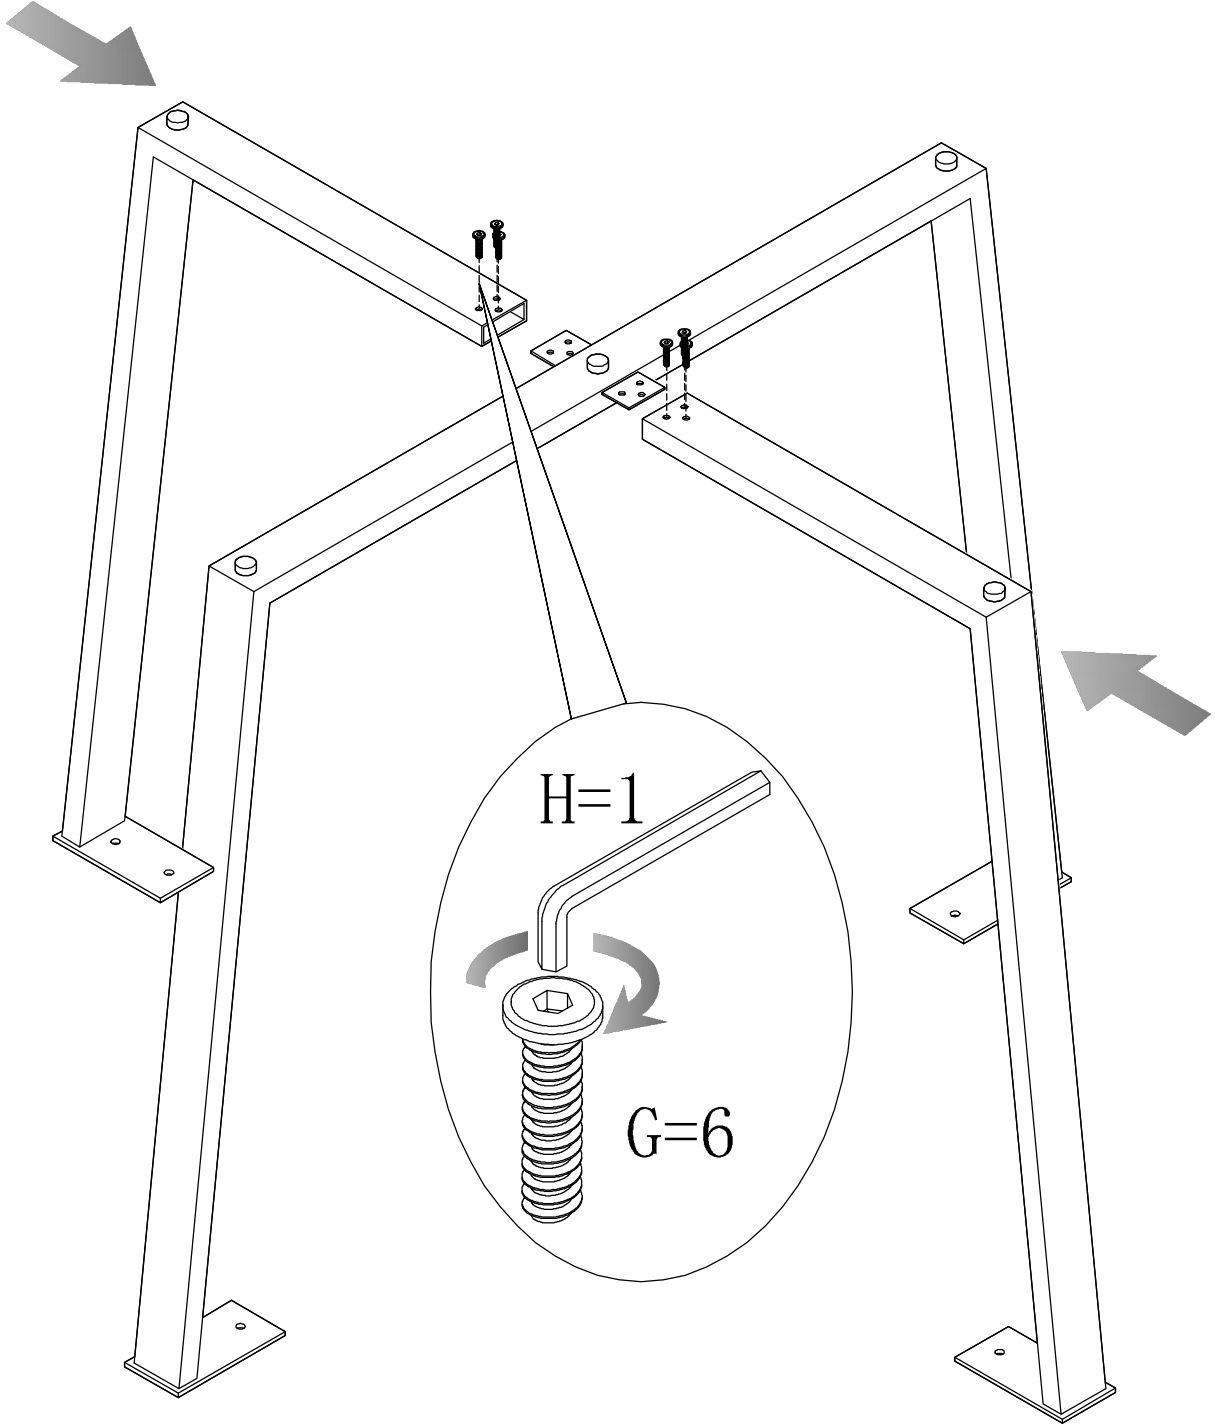

Assembly Instruction

Fittings

M6*20

G=14

H=1

Z1=8

Z2=8

Panel No	Panel Sizes	Quantity
1	1100*1100*18	1

1

2

3

Finish

寇肯圆餐桌-W110邮购包装

Panel No		Panel Sizes	Quantity
2	护角	50*50*50	8
3	泡沫	1100*1100*10	2
4	泡沫	1180*105*40	2
5	泡沫	1100*105*40	2
6	泡沫	790*65*50	2
7	泡沫	1100*310*65	1
8	泡沫	640*545*65	1
9	三角泡沫	320*320*20	4
10	纸盒	内径1190*1190*115	1