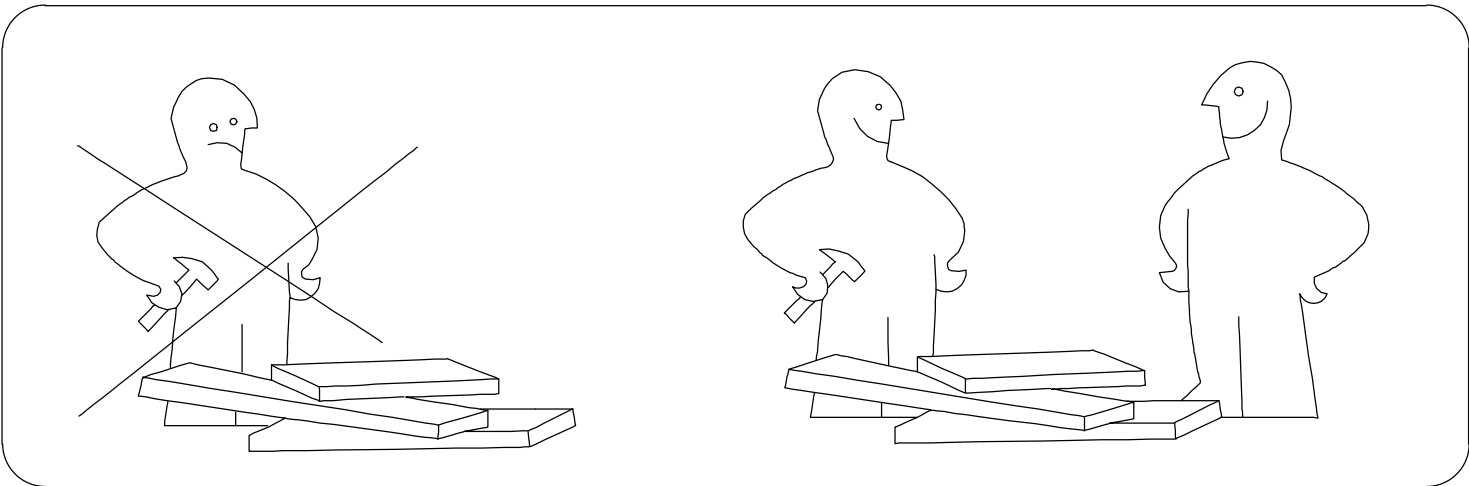

Assembly Instruction

Fittings

M6*20

G=14

H=1

Z1=8

Z2=8

Panel No	Panel Sizes	Quantity
1	1100*1100*18	1

1

2

3

Finish

寇肯圆餐桌-W110邮购包装

Panel No		Panel Sizes	Quantity
2	护角	50*50*50	8
3	泡沫	1100*1100*10	2
4	泡沫	1180*105*40	2
5	泡沫	1100*105*40	2
6	泡沫	790*65*50	2
7	泡沫	1100*310*65	1
8	泡沫	640*545*65	1
9	三角泡沫	320*320*20	4
10	纸盒	内径1190*1190*115	1