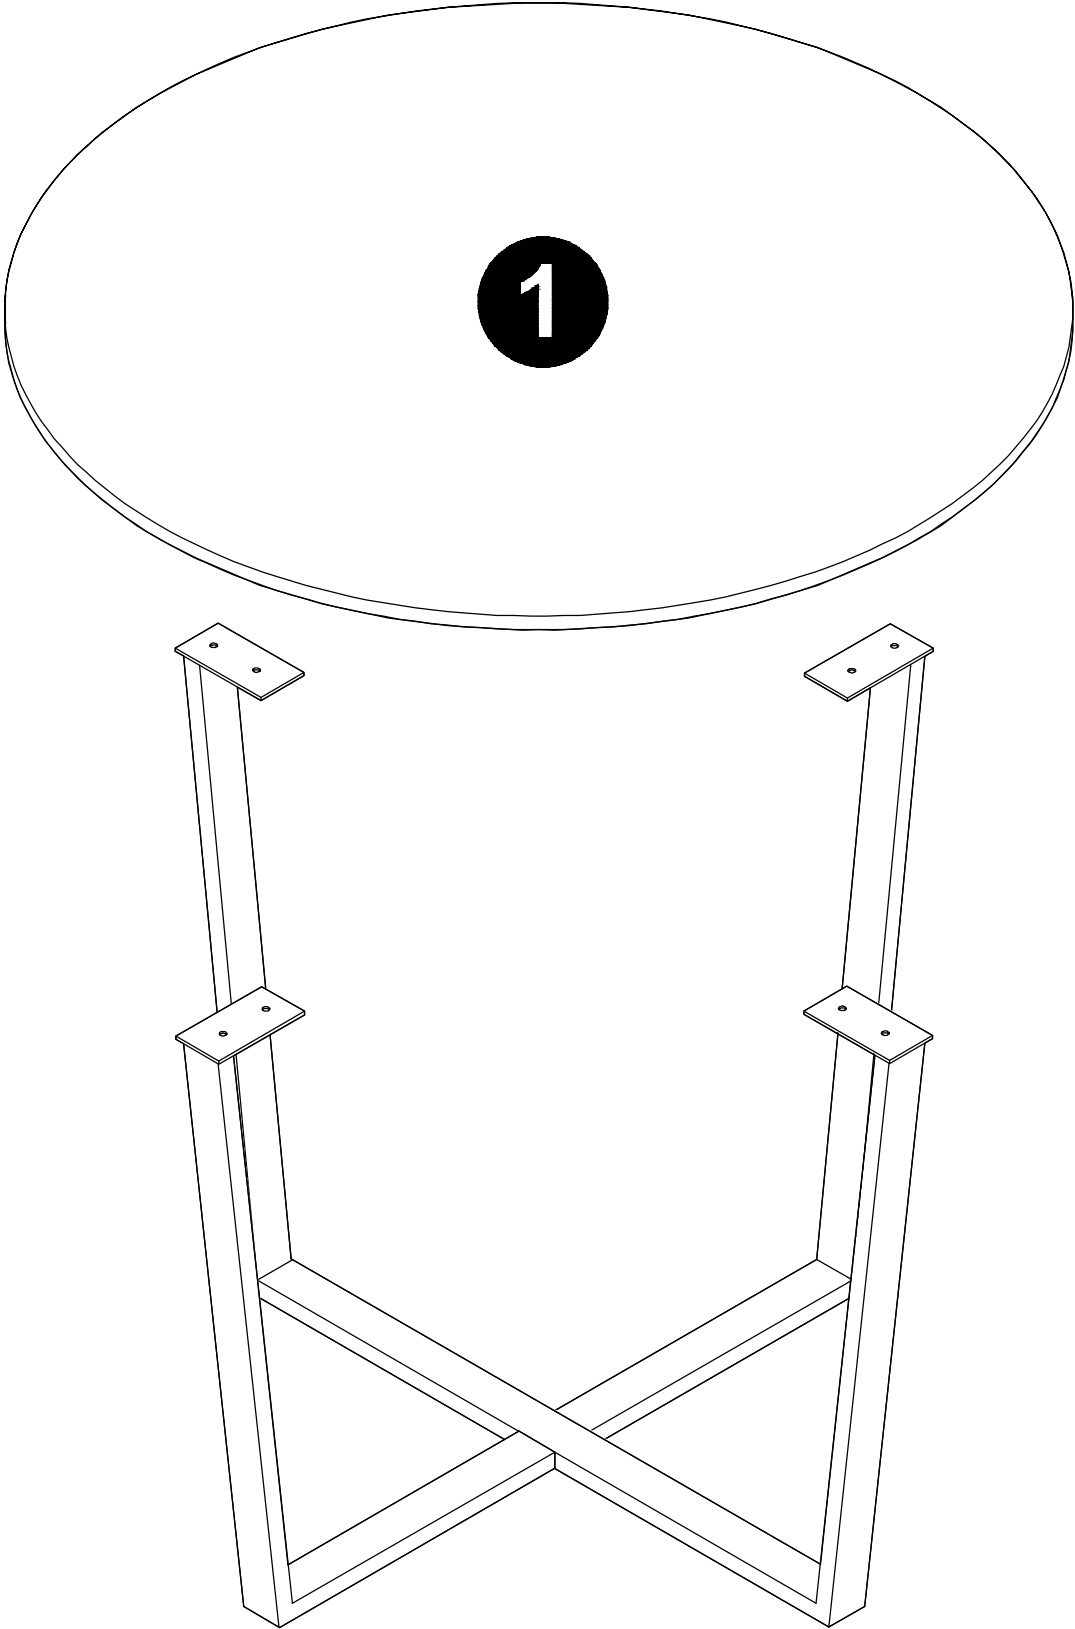

Assembly Instruction

Fittings

M6*20

G=14

H=1

Z1=8

Z2=8

Panel No	Panel Sizes	Quantity
1	1100*1100*18	1

1

2

3

Finish

寇肯圆餐桌-W110邮购包装

Panel No		Panel Sizes	Quantity
2	护角	50*50*50	8
3	泡沫	1100*1100*10	2
4	泡沫	1180*105*40	2
5	泡沫	1100*105*40	2
6	泡沫	790*65*50	2
7	泡沫	1100*310*65	1
8	泡沫	640*545*65	1
9	三角泡沫	320*320*20	4
10	纸盒	内径1190*1190*115	1