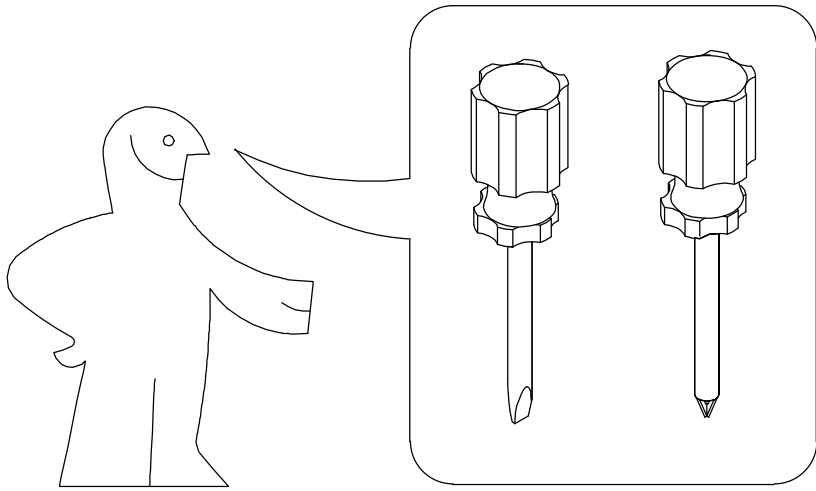

Assembly Instruction

Fittings

M6*20

G=14

H=1

Z1=8

Z2=8

Panel No	Panel Sizes	Quantity
1	1100*1100*18	1

1

2

3

Finish

寇肯圆餐桌-W110邮购包装

Panel No		Panel Sizes	Quantity
2	护角	50*50*50	8
3	泡沫	1100*1100*10	2
4	泡沫	1180*105*40	2
5	泡沫	1100*105*40	2
6	泡沫	790*65*50	2
7	泡沫	1100*310*65	1
8	泡沫	640*545*65	1
9	三角泡沫	320*320*20	4
10	纸盒	内径1190*1190*115	1