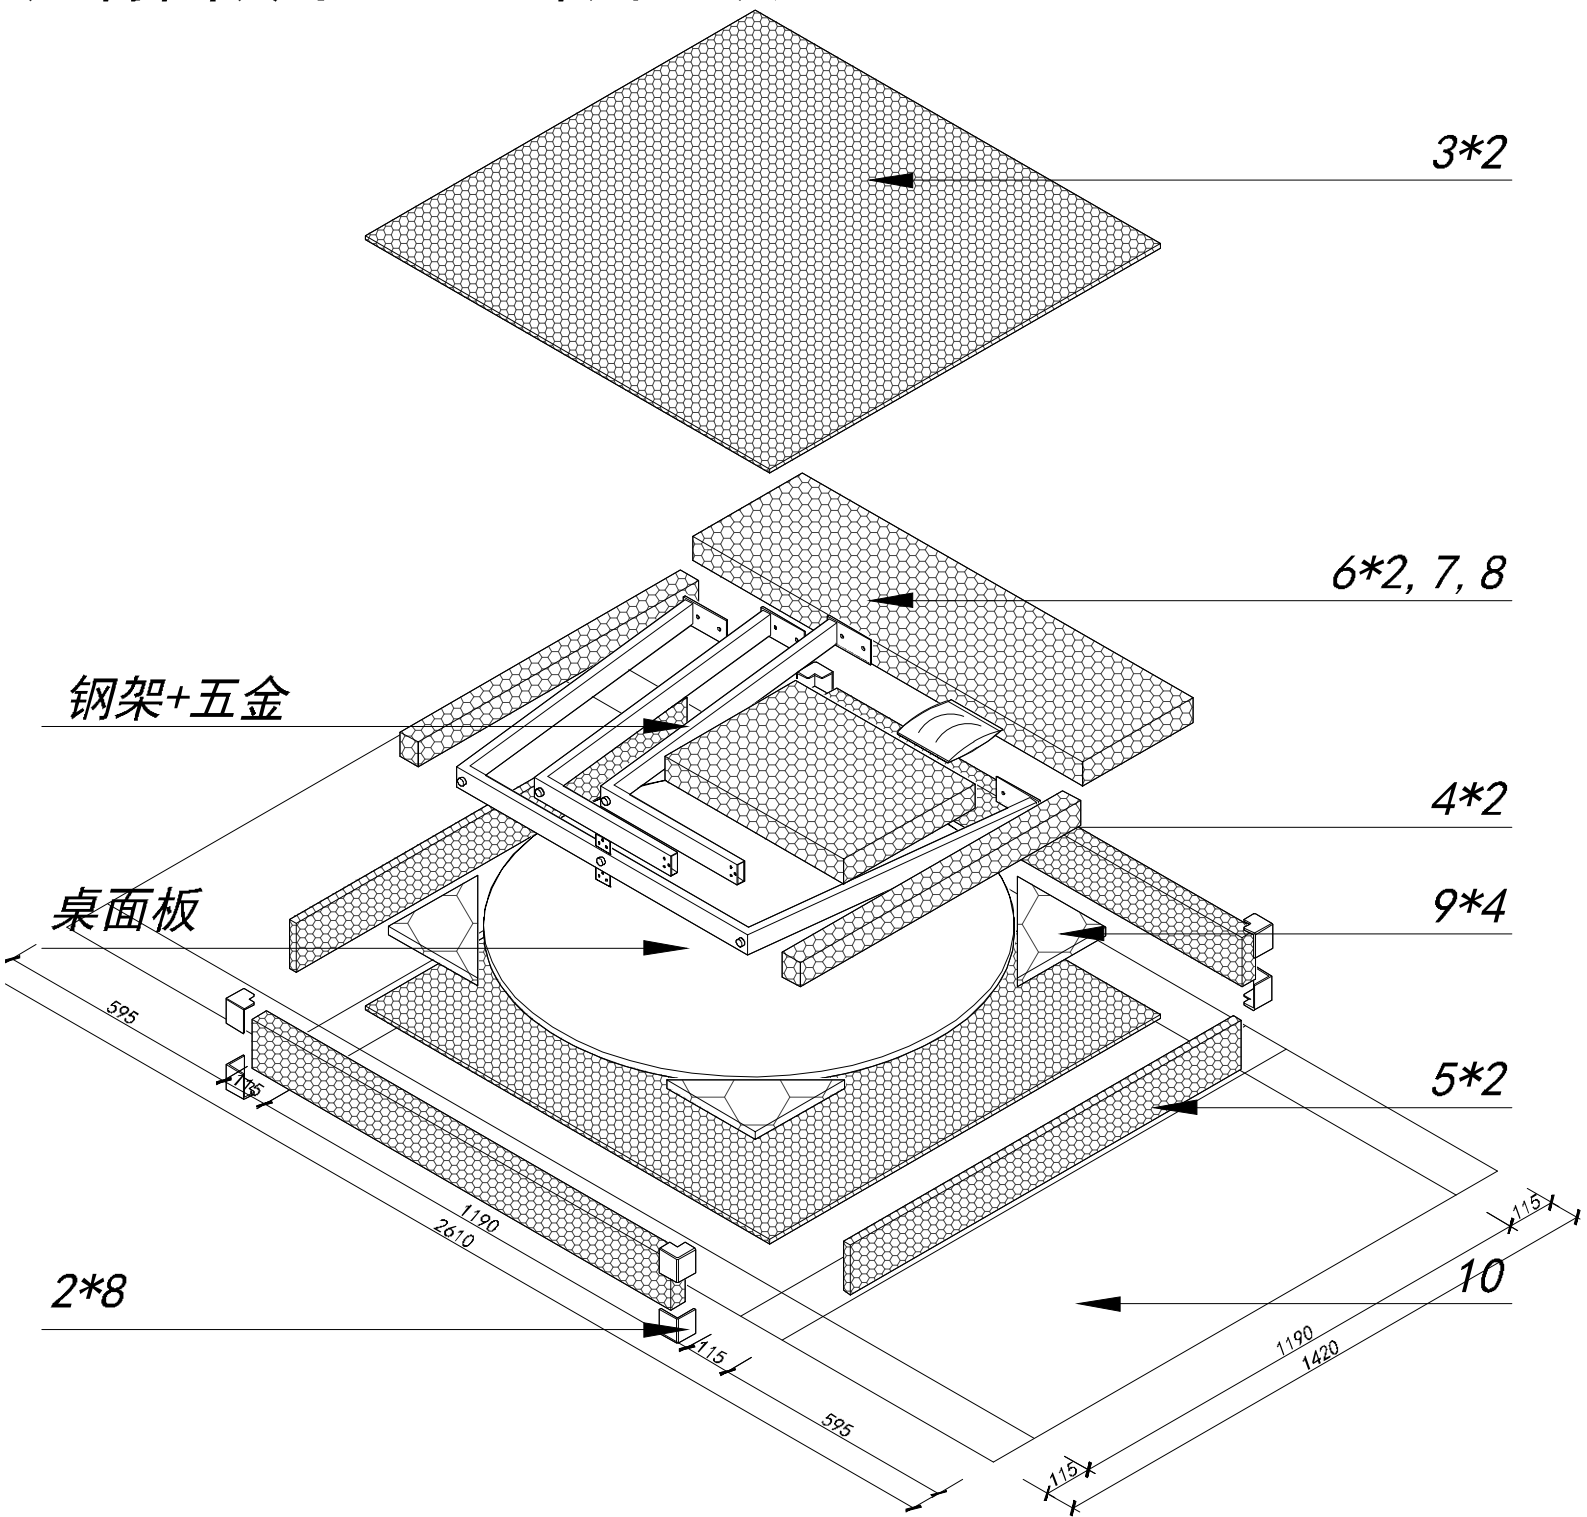

Assembly Instruction

Fittings

M6*20

G=14

H=1

Z1=8

Z2=8

Panel No	Panel Sizes	Quantity
1	1100*1100*18	1

1

2

3

Finish

寇肯圆餐桌-W110邮购包装

Panel No		Panel Sizes	Quantity
2	护角	50*50*50	8
3	泡沫	1100*1100*10	2
4	泡沫	1180*105*40	2
5	泡沫	1100*105*40	2
6	泡沫	790*65*50	2
7	泡沫	1100*310*65	1
8	泡沫	640*545*65	1
9	三角泡沫	320*320*20	4
10	纸盒	内径1190*1190*115	1