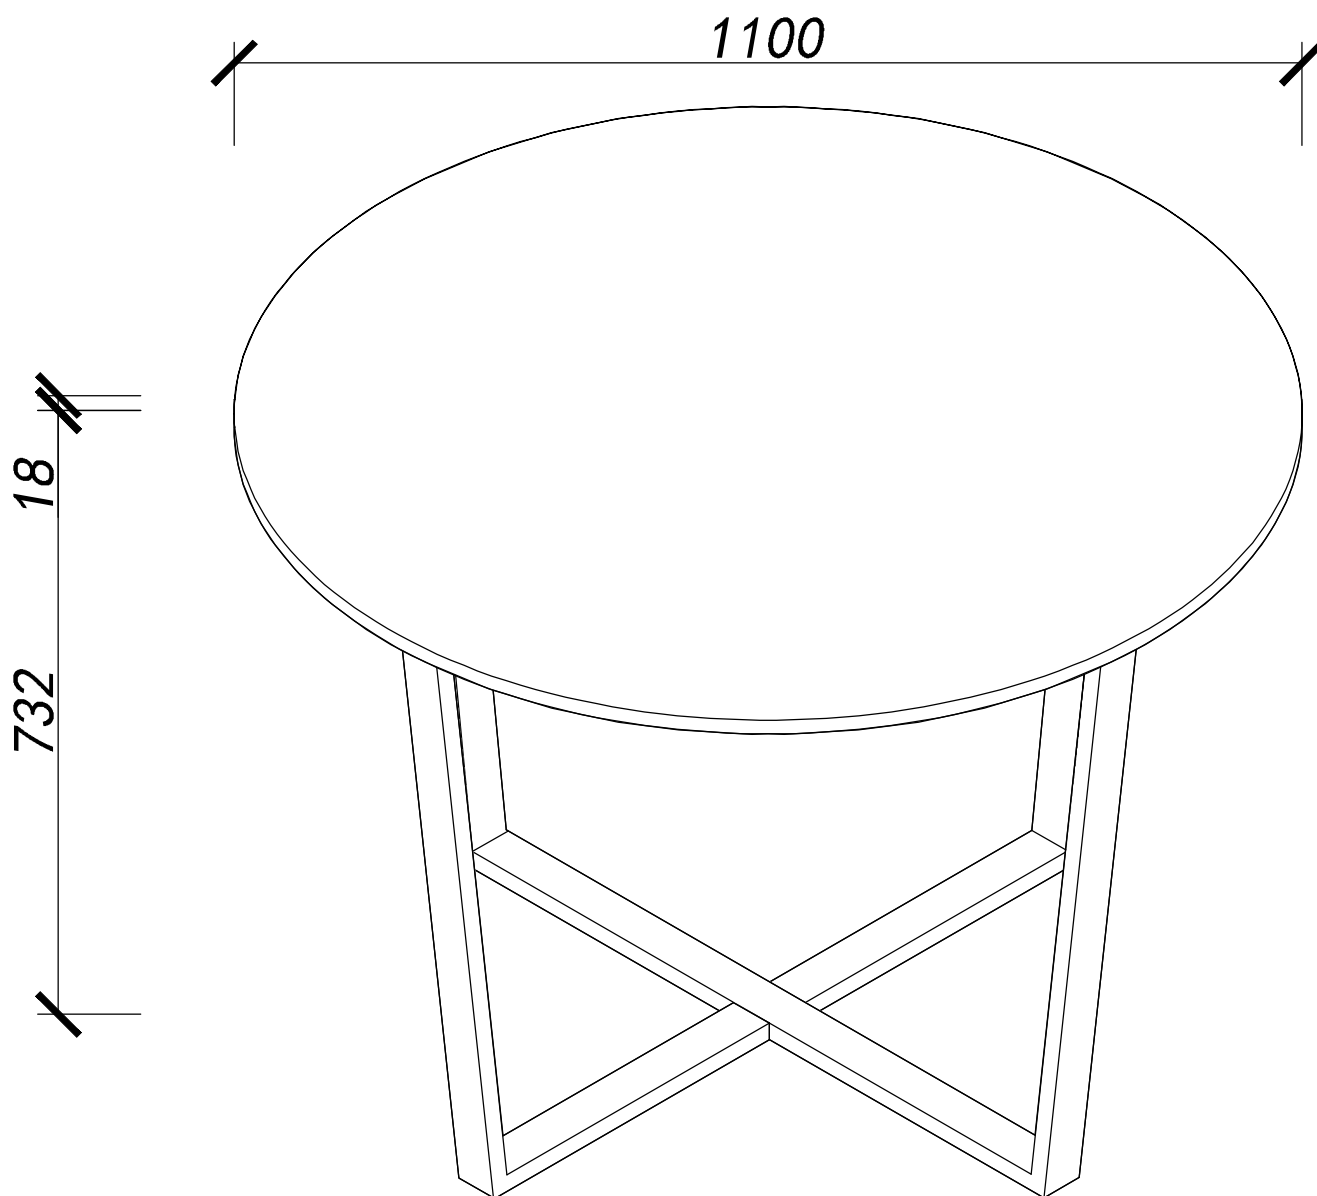

Assembly Instruction

Fittings

M6*20

G=14

H=1

Z1=8

Z2=8

Panel No	Panel Sizes	Quantity
1	1100*1100*18	1

1

2

3

Finish

寇肯圆餐桌-W110邮购包装

Panel No		Panel Sizes	Quantity
2	护角	50*50*50	8
3	泡沫	1100*1100*10	2
4	泡沫	1180*105*40	2
5	泡沫	1100*105*40	2
6	泡沫	790*65*50	2
7	泡沫	1100*310*65	1
8	泡沫	640*545*65	1
9	三角泡沫	320*320*20	4
10	纸盒	内径1190*1190*115	1