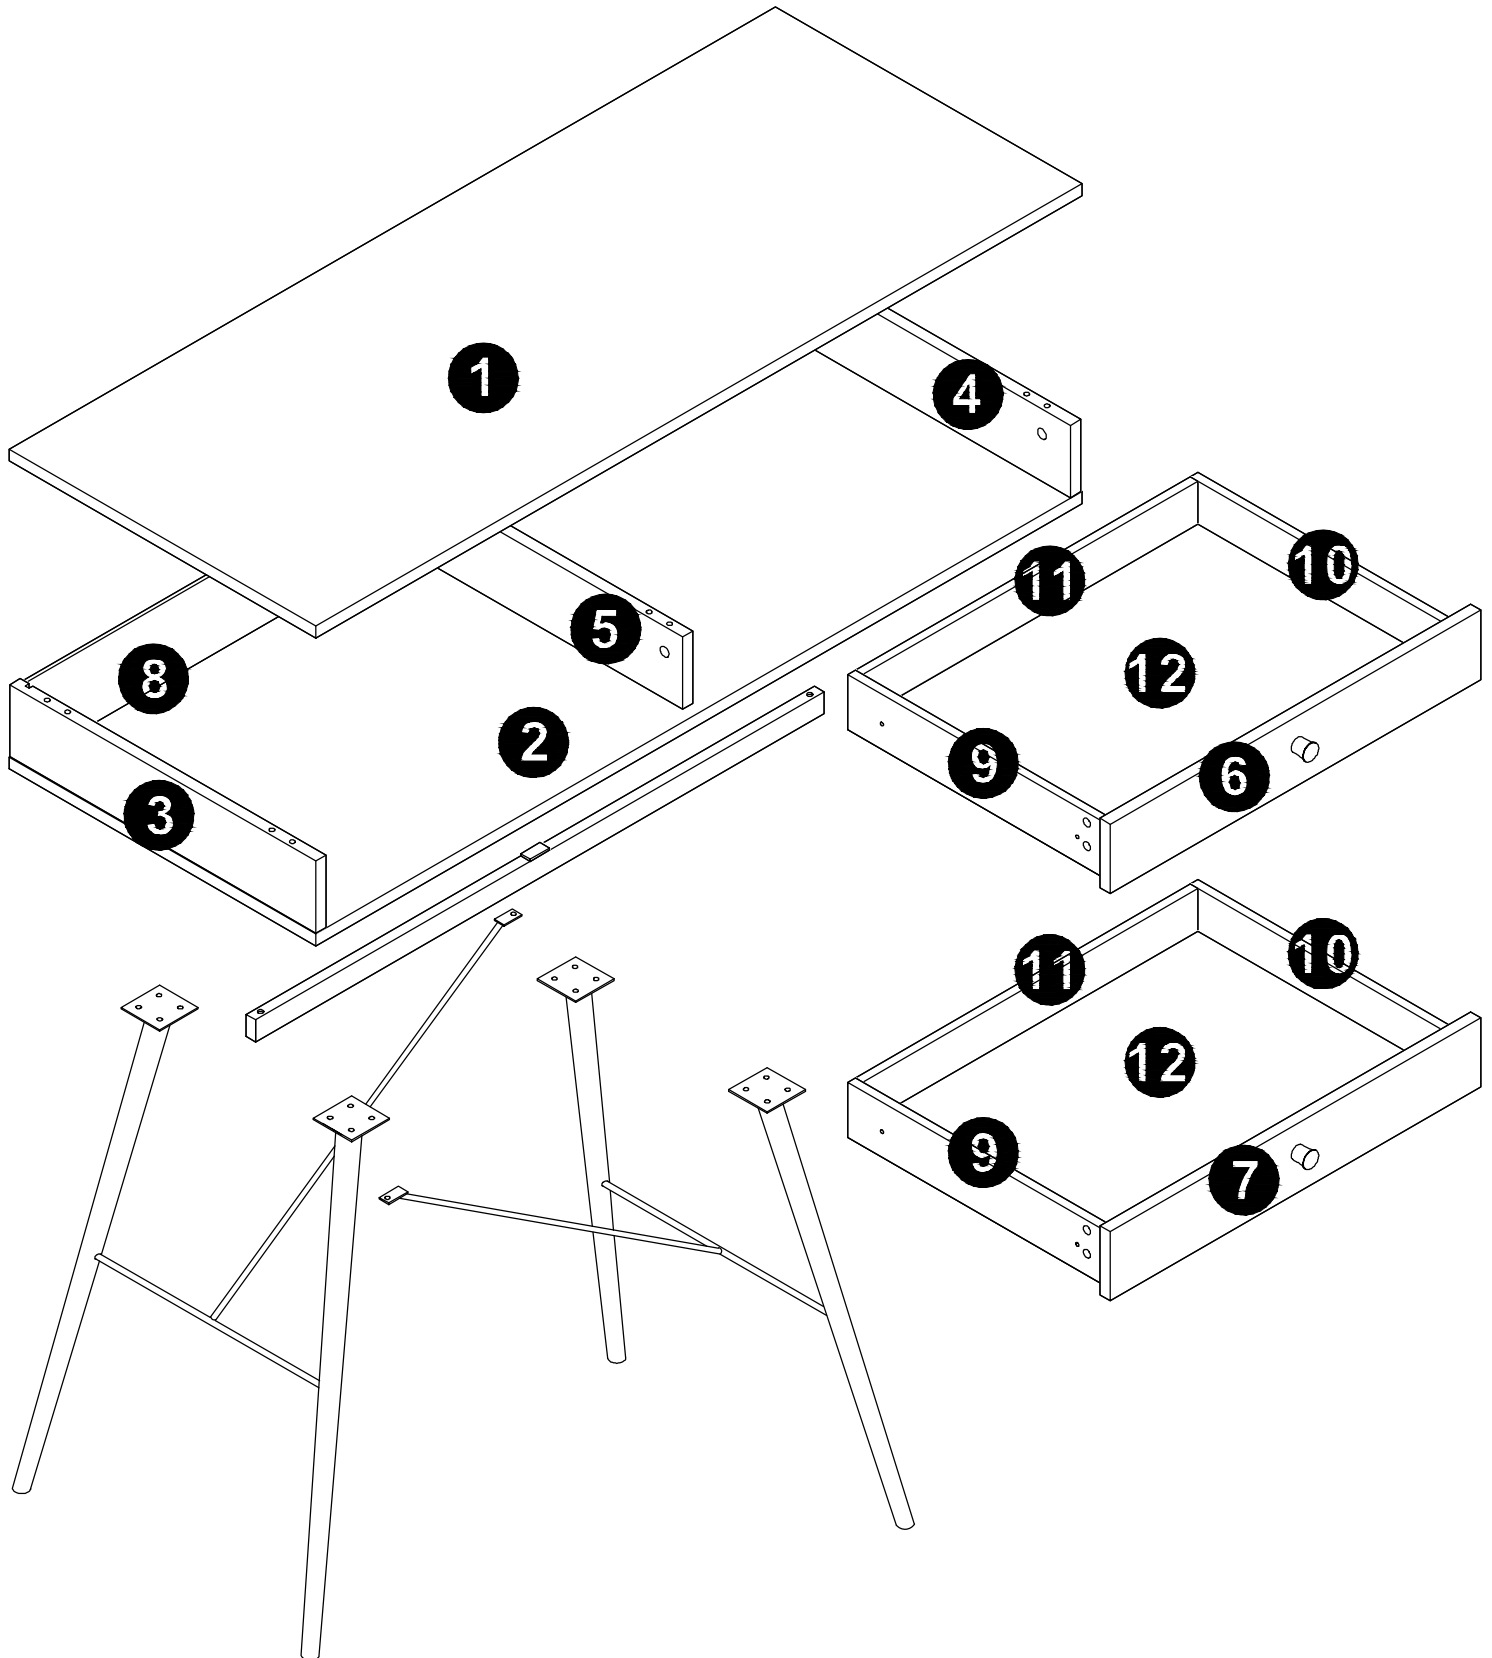

Assembly Instruction

Panel No	Panel Sizes	Quantity
1	1200*480*16	1
2	1200*480*16	1
3	98*479*16	1
4	98*479*16	1
5	98*442*16	1
6	580*94*16	1

Panel No	Panel Sizes	Quantity
7	580*94*16	1
8	1176*108*5	1
9	400*75*12	2
10	400*75*12	2
11	525*75*12	2
12	398*535*5	2

Fittings

A=6

B=12

C=6

D=28

E=6

F=1

M6*16

N=2

O=16

P=16

Q=6

U=2

M3.5*12

V1=16

Z1=16

Panel No		Panel Sizes	Quantity
13	护角	50*50*50	8
14	泡沫	1220*480*10	2
15	泡沫	520*105*40	2
16	泡沫	1220*105*20	2
17	泡沫	1200*82*5	1
18	泡沫	398*130*5	1
19	泡沫	480*95*10	1
20	泡沫	300*125*10	1
21	泡沫	525*30*10	1

Panel No		Panel Sizes	Quantity
22	泡沫	620*480*5	1
23	泡沫	196*100*15	1
24	泡沫	138*98*15	1
25	泡沫	480*24*5	1
26	泡沫	1176*372*5	1
27	泡沫	590*75*30	4
28	纸盒	内径1310*530*115	1