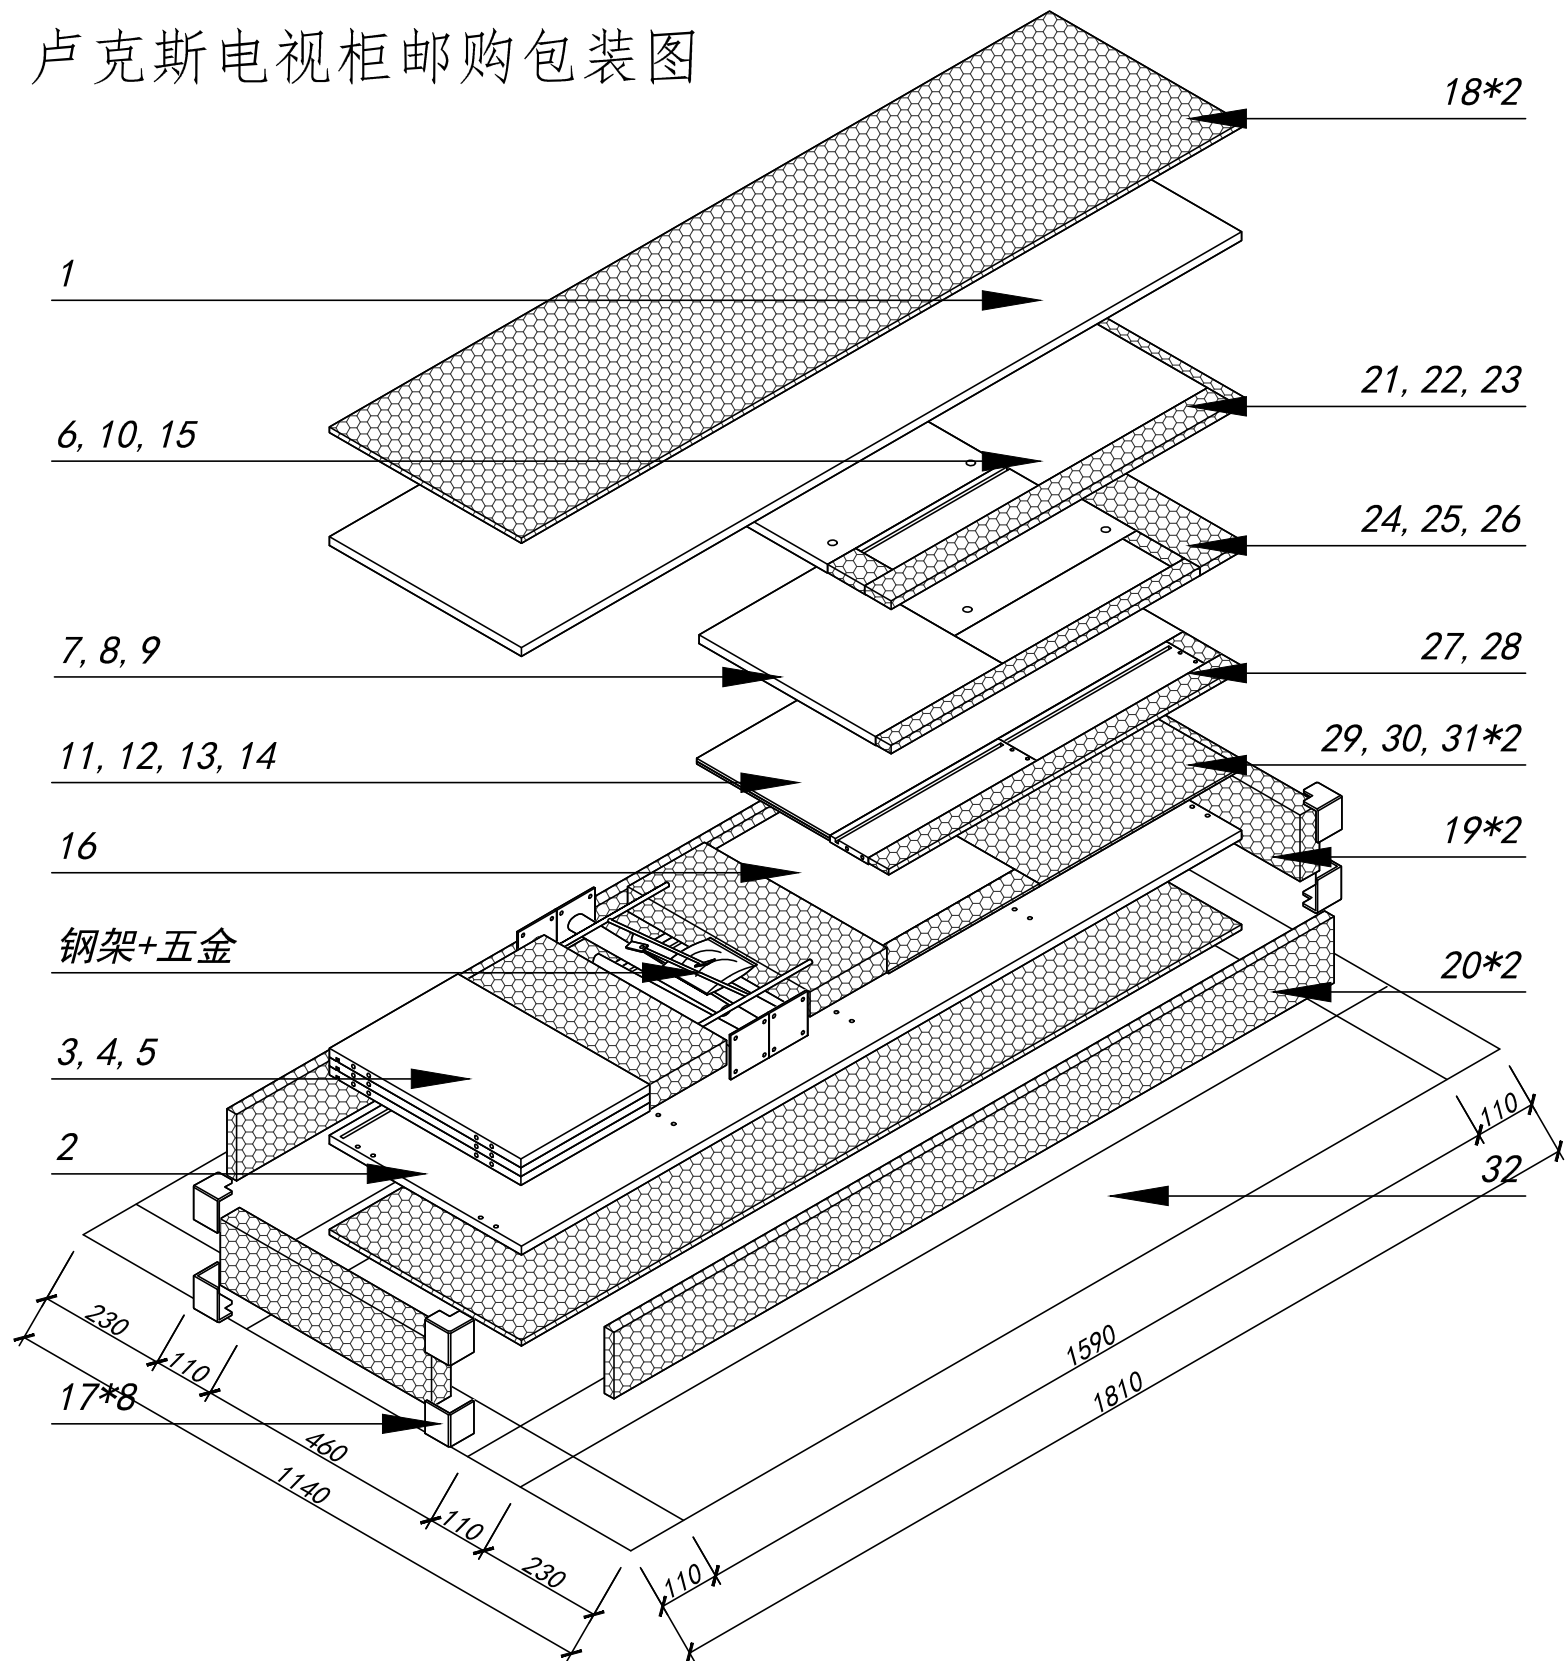

Fittings

A=20

B=20

C=20

D=28

E=8

F=1

M6*16

12

13

14

15

卢克斯电视柜邮购包装图

Panel No		Panel Sizes	Quantity
17	护角	50*50*50	8
18	泡沫	1500*410*10	2
19	泡沫	450*100*40	2
20	泡沫	1500*100*20	2
21	泡沫	80*58*15	1
22	泡沫	400*21*15	1
23	泡沫	714*55*15	1
24	泡沫	100*29*15	1
25	泡沫	400*92*15	1
26	泡沫	642*32*15	1

Panel No		Panel Sizes	Quantity
27	泡沫	80*35*10	1
28	泡沫	735*42*10	1
29	泡沫	400*421*5	1
30	泡沫	314*52*5	1
31	泡沫	380*160*50	2
32	纸盒	内径1590*460*110	1