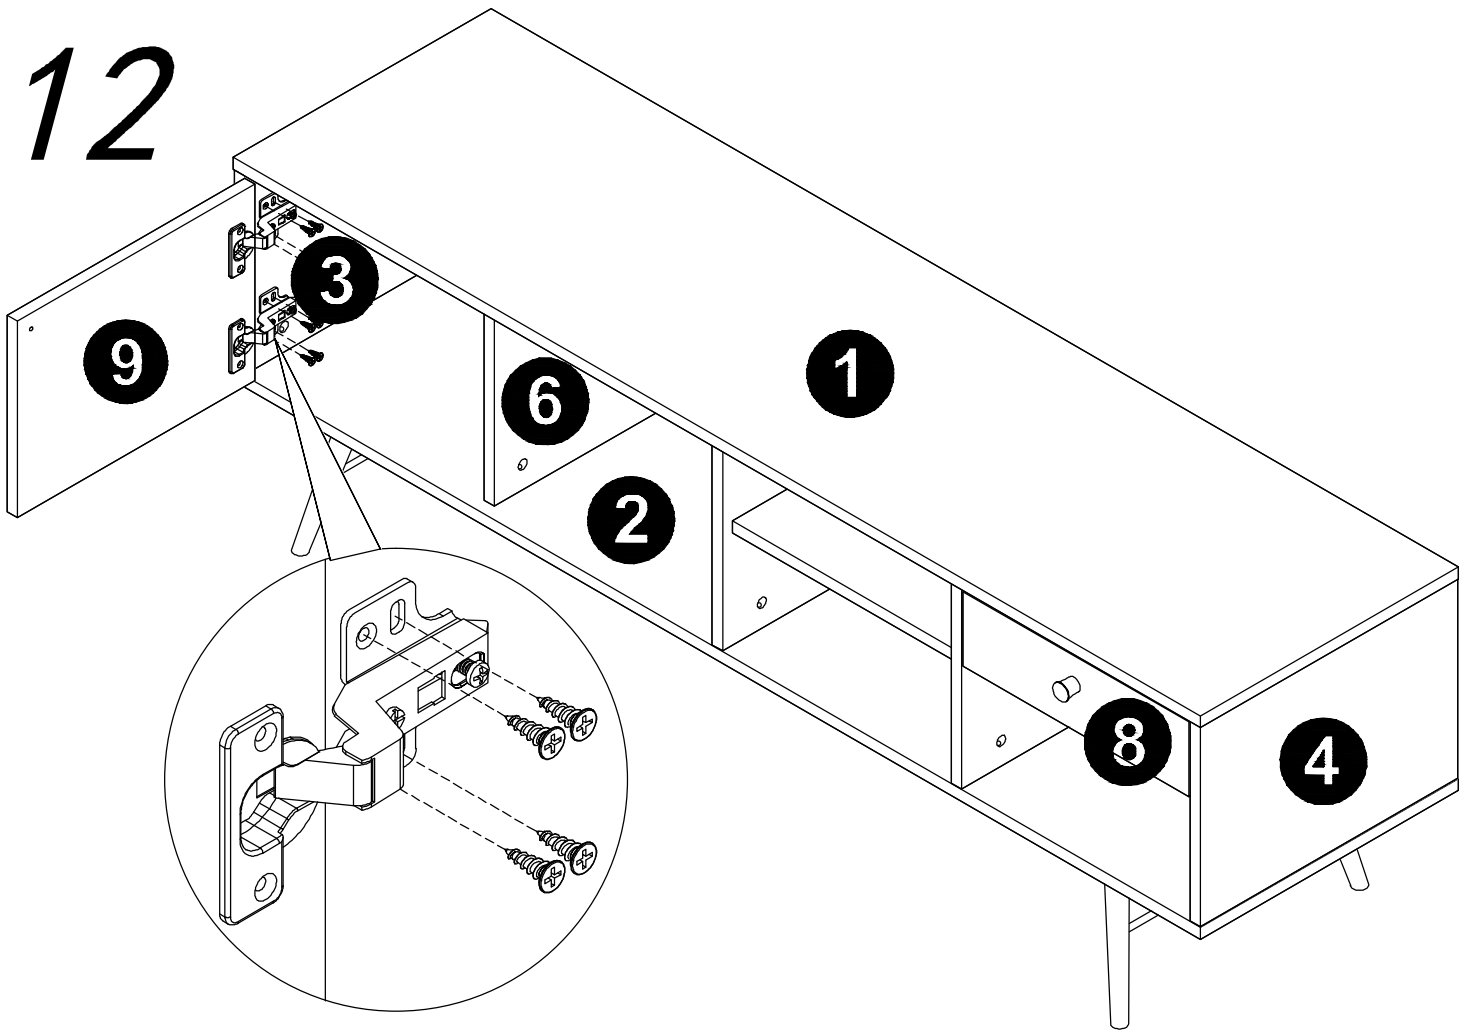

7

8

9

9-1

9-2

9-3

10

11

12

13

14

15

卢克斯电视柜邮购包装图

Panel No		Panel Sizes	Quantity
17	护角	50*50*50	8
18	泡沫	1500*410*10	2
19	泡沫	450*100*40	2
20	泡沫	1500*100*20	2
21	泡沫	80*58*15	1
22	泡沫	400*21*15	1
23	泡沫	714*55*15	1
24	泡沫	100*29*15	1
25	泡沫	400*92*15	1
26	泡沫	642*32*15	1