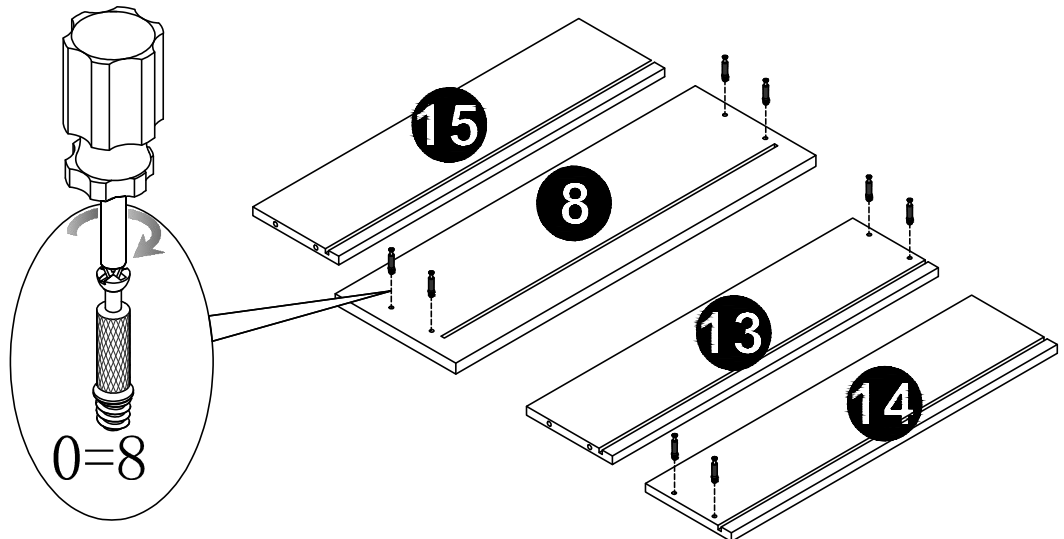

7

8

9

9-1

9-2

9-3

10

11

12

13

14

15

卢克斯电视柜邮购包装图

Panel No		Panel Sizes	Quantity
17	护角	50*50*50	8
18	泡沫	1500*410*10	2
19	泡沫	450*100*40	2
20	泡沫	1500*100*20	2
21	泡沫	80*58*15	1
22	泡沫	400*21*15	1
23	泡沫	714*55*15	1
24	泡沫	100*29*15	1
25	泡沫	400*92*15	1
26	泡沫	642*32*15	1