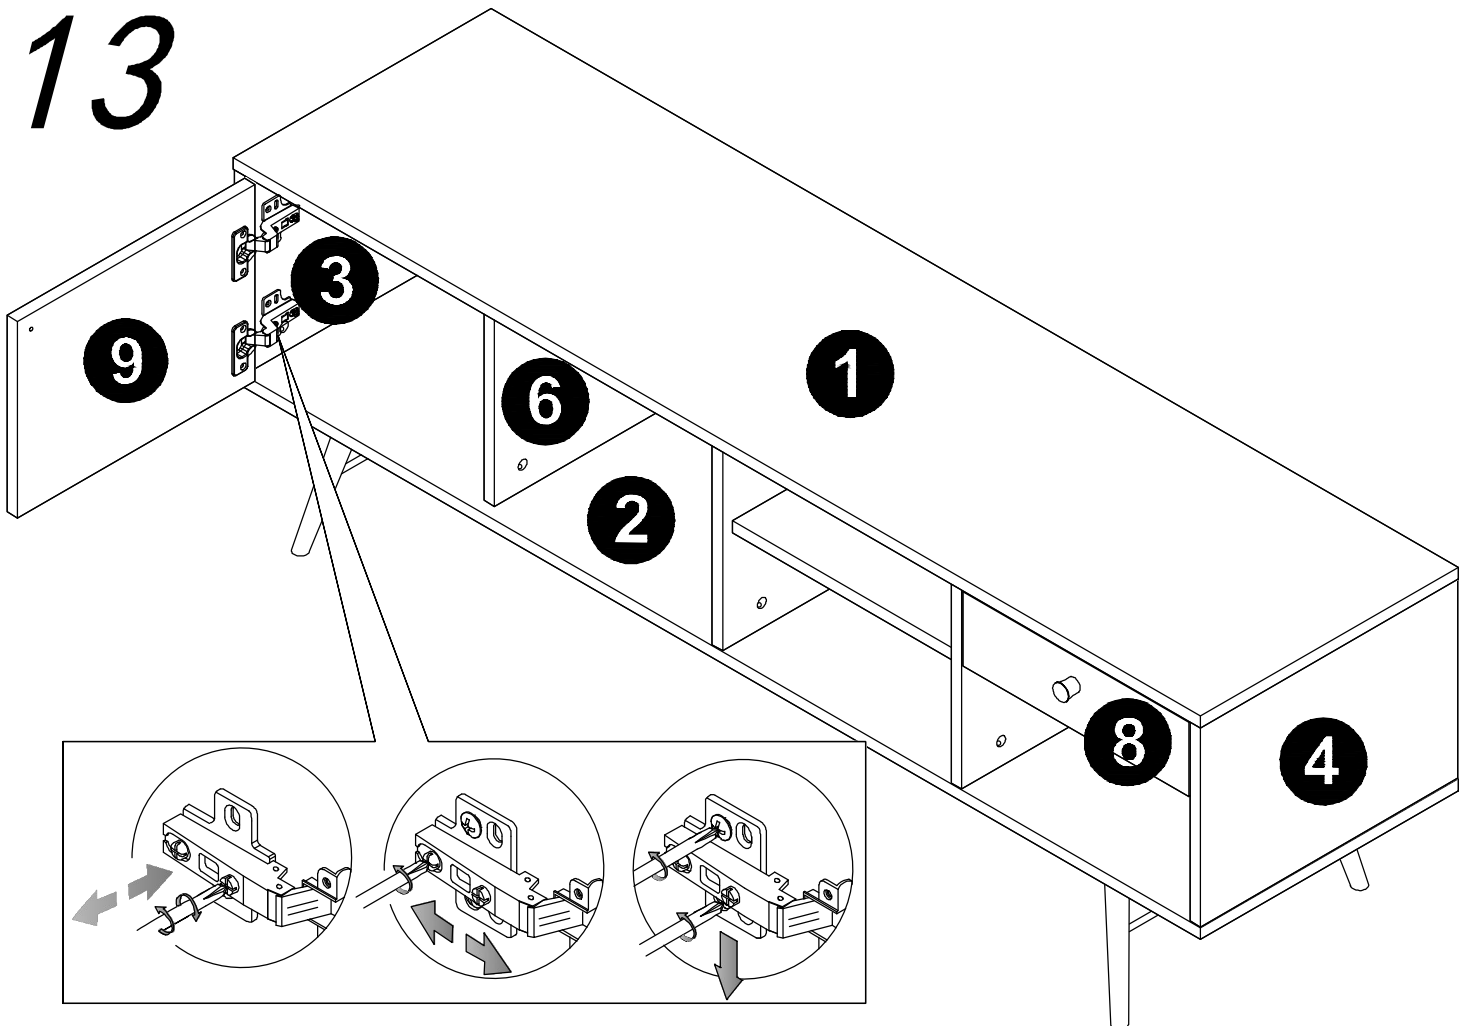

12

13

14

15

卢克斯电视柜邮购包装图

Panel No		Panel Sizes	Quantity
17	护角	50*50*50	8
18	泡沫	1500*410*10	2
19	泡沫	450*100*40	2
20	泡沫	1500*100*20	2
21	泡沫	80*58*15	1
22	泡沫	400*21*15	1
23	泡沫	714*55*15	1
24	泡沫	100*29*15	1
25	泡沫	400*92*15	1
26	泡沫	642*32*15	1